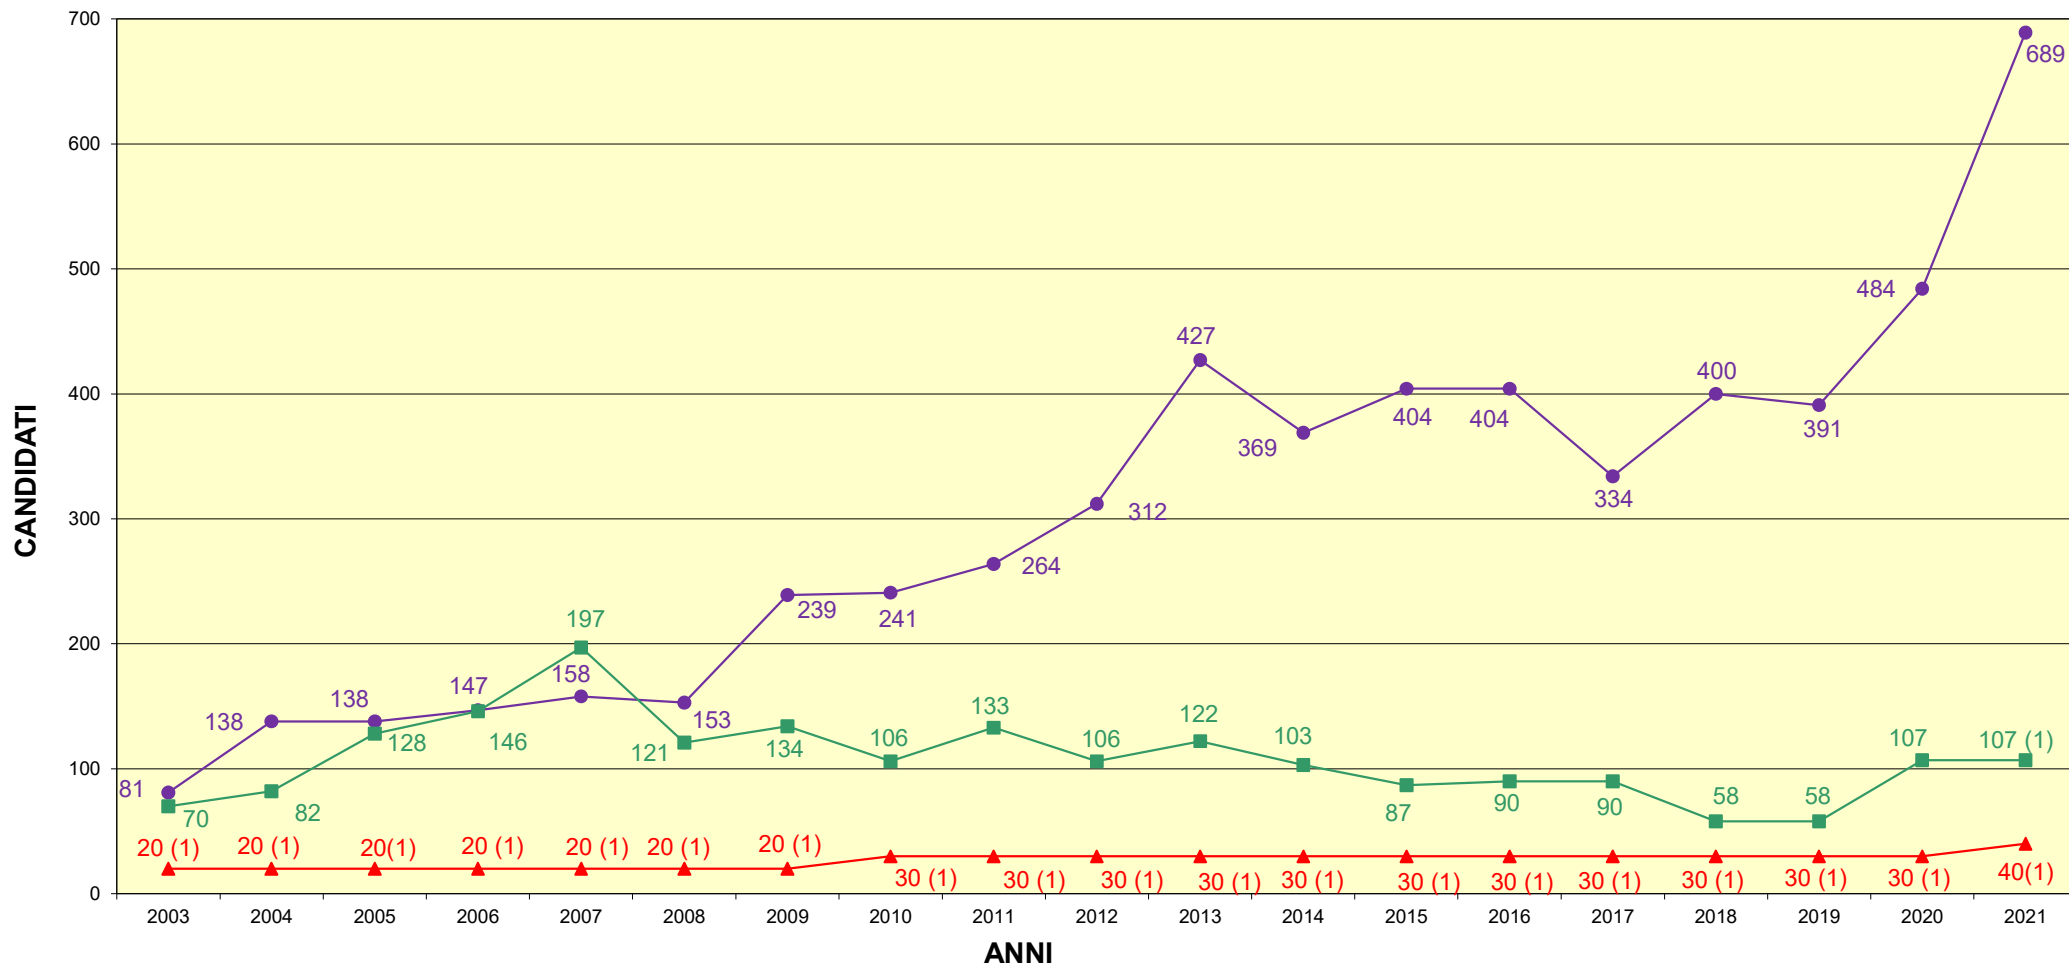

SCELTE PROFESSIONALI DEI LAUREATI DI PRIMO LIVELLO CANDIDATI AGLI ESAMI ABILITANTI PERIODO 2003-2021

(elaborazione sui dati MIUR ed Università)

(1) Dato stimato.

10 gennaio 2022