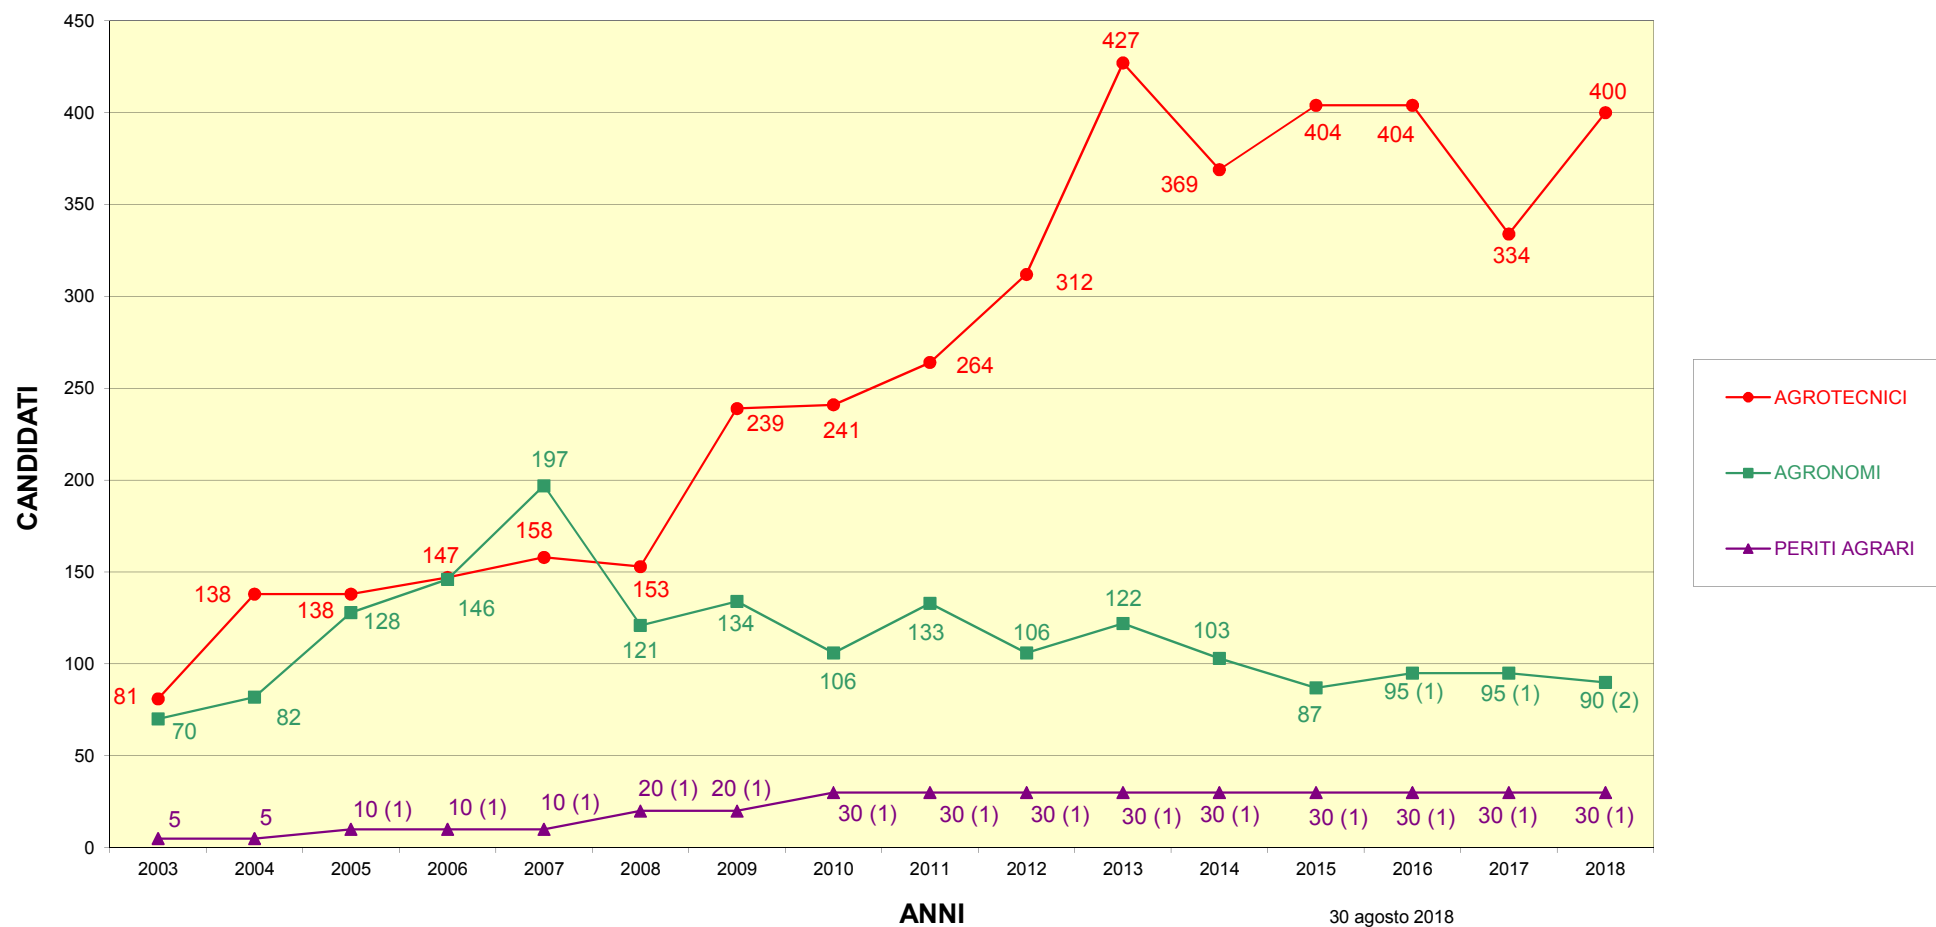

SCELTE PROFESSIONALI DEI LAUREATI DI PRIMO LIVELLO PERIODO 2003-2018

(elaborazione sui dati MIUR ed Università)

(1) Dato stimato.

(2) Dato stimato, elaborazione su prima sessione 2018

30 agosto 2018