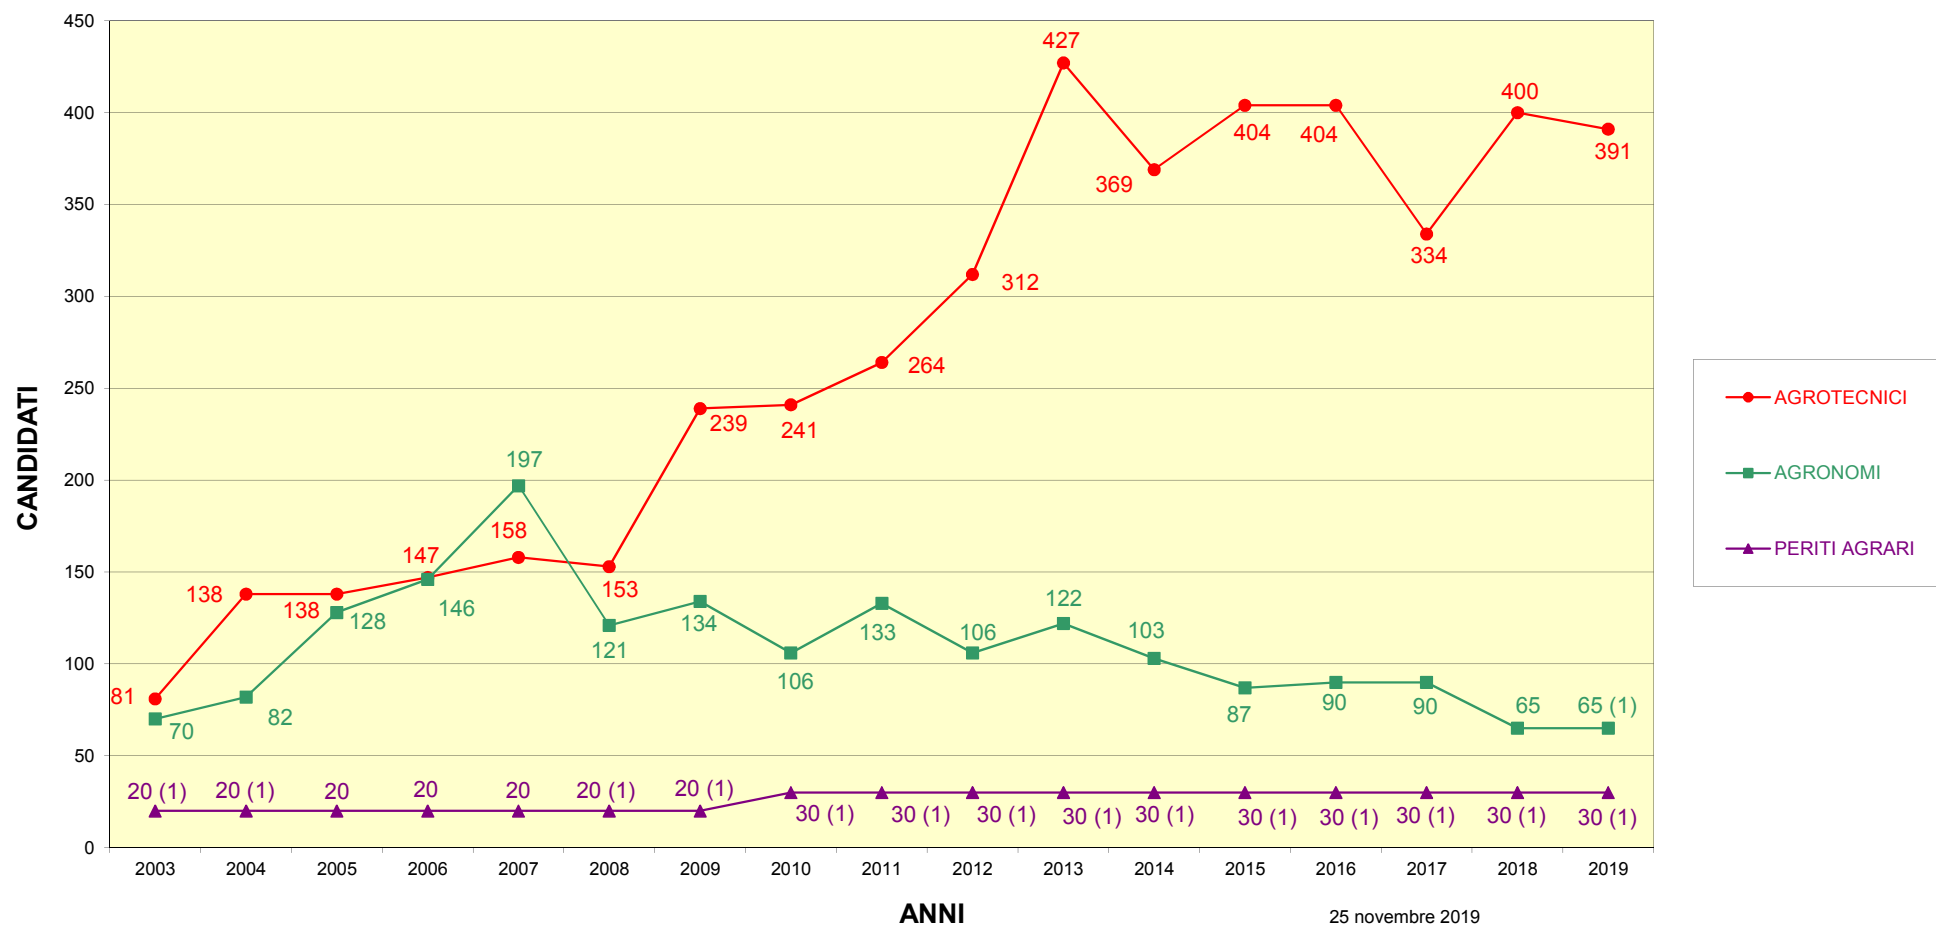

SCELTE PROFESSIONALI DEI LAUREATI DI PRIMO LIVELLO PERIODO 2003-2019

(elaborazione sui dati MIUR ed Università)

(1) Dato stimato.

25 novembre 2019