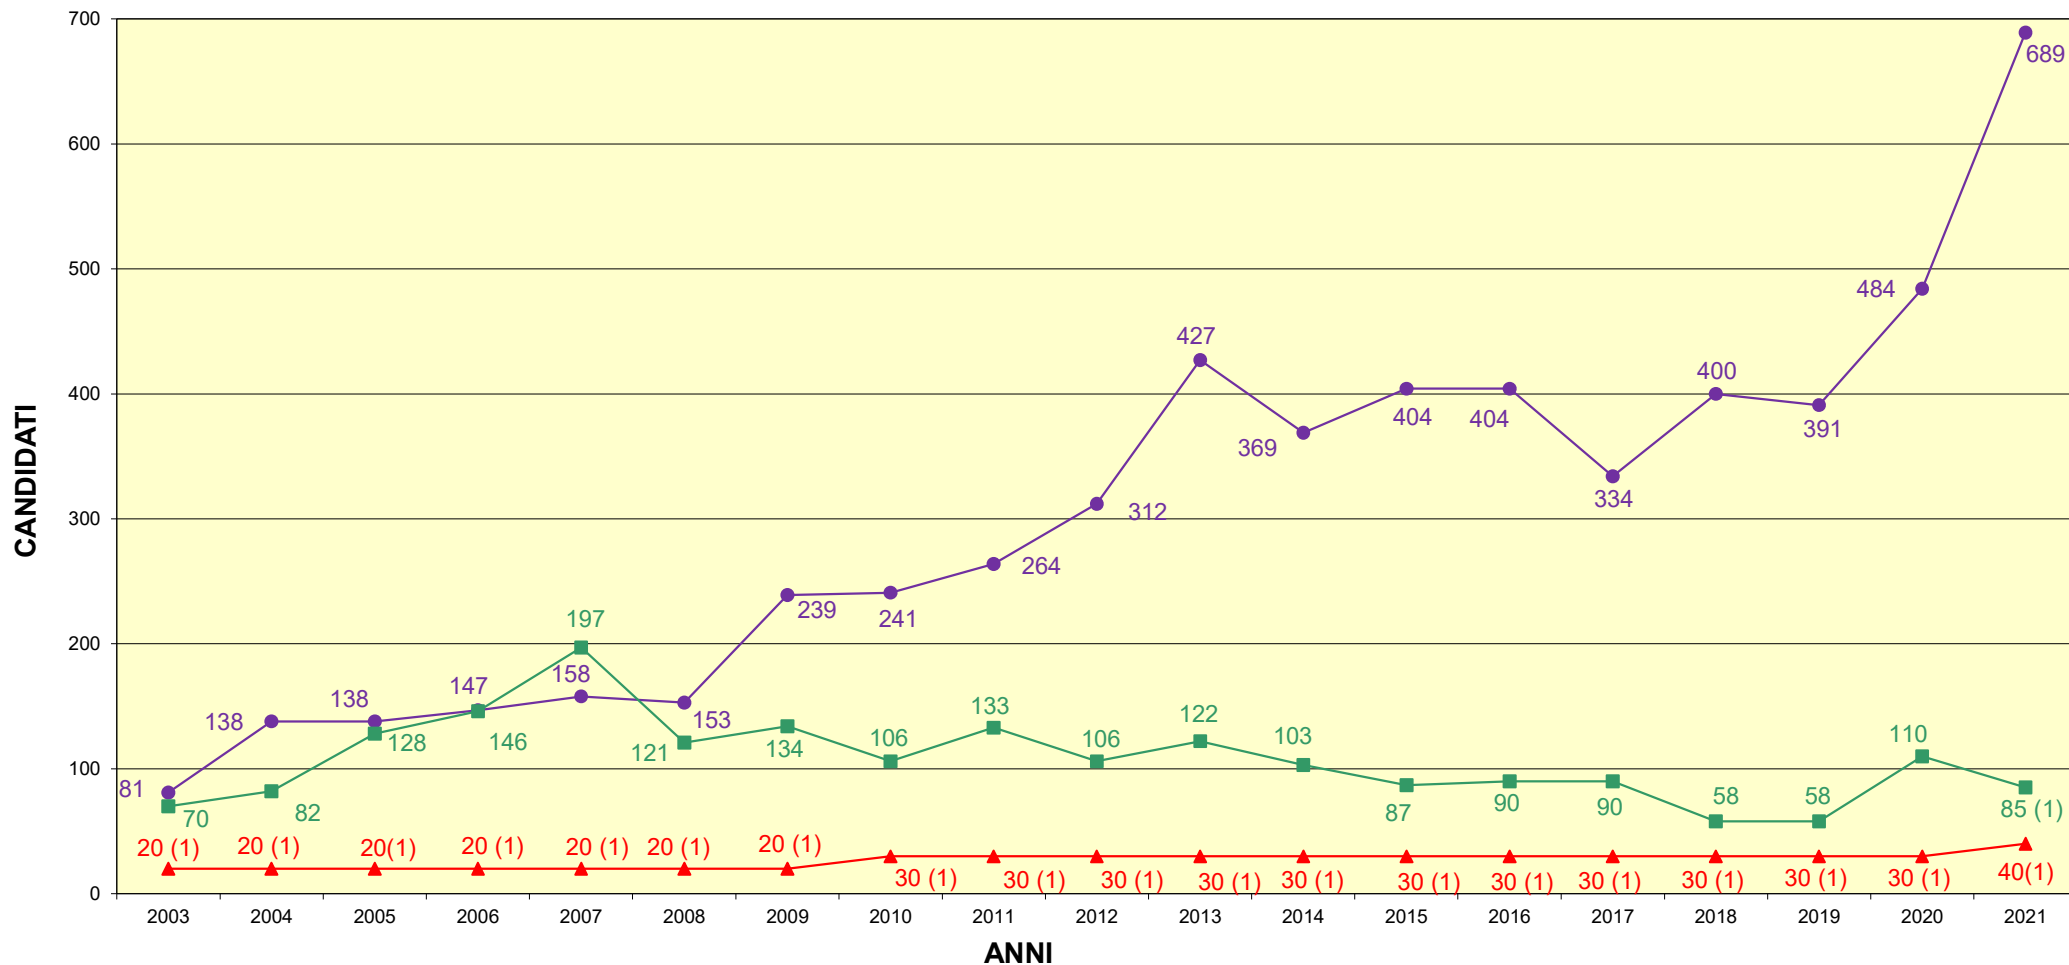

SCELTE PROFESSIONALI DEI LAUREATI DI PRIMO LIVELLO CANDIDATI AGLI ESAMI ABILITANTI PERIODO 2003-2021

(elaborazione sui dati MIUR ed Università)

(1) Dato stimato.

15 novembre 2021