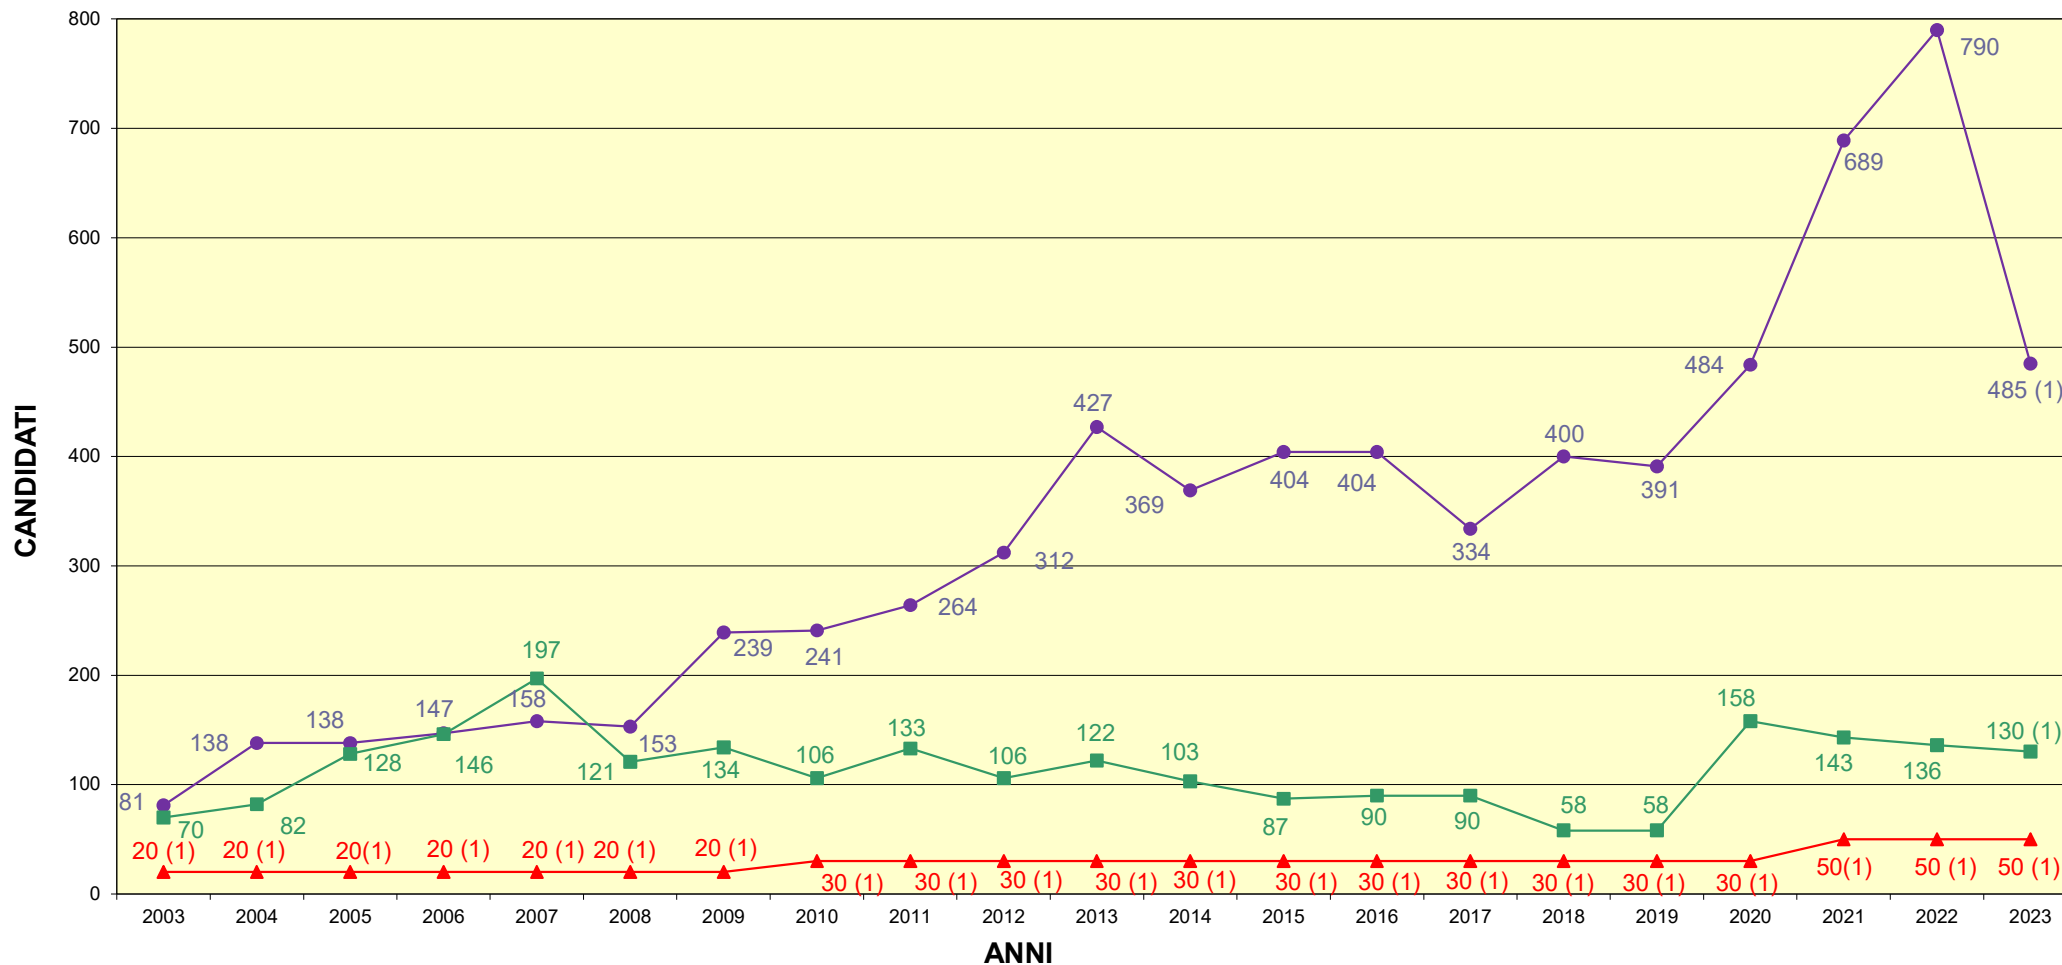

SCELTE PROFESSIONALI DEI LAUREATI DI PRIMO LIVELLO CANDIDATI AGLI ESAMI ABILITANTI PERIODO 2003-2023

(elaborazione sui dati MIUR ed Università)

(1) Dato stimato.

12 marzo 2024